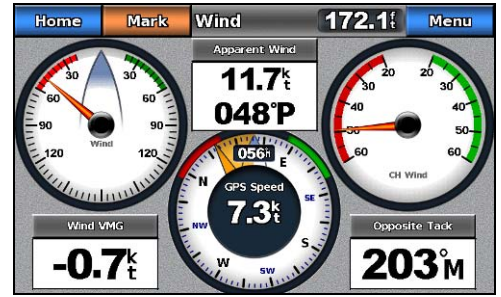

Näyttö esimerkkejä:

Tuotepakkaus sisältää

GPSMAP® 720- tai GPSMAP® 720s -laite, asennusteline, ruuvit ja mutterit upotukseen, upotusasennustiiviste, virtadatakaapeli, suojakansi, käyttöohjeet (eng)

GPSMAP 720

Tuotenro: 010-00835-00
Saatavuus: huhtikuu 2010
EAN: 753759099886

Suositus hinta: 1.275€ sis.alv 22%

GPSMAP 720s

Tuotenro: 010-00835-01
Saatavuus: huhtikuu 2010
EAN: 753759099893

Suositus hinta: 1.475€ sis.alv 22%