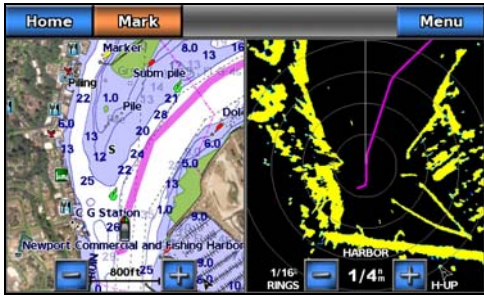

Näyttö esimerkkejä:

Tuotepakkaus sisältää

GPSMAP® 720- tai GPSMAP® 720s -laite, asennusteline, ruuvit ja mutterit upotukseen, upotusasennustiiviste, virtadatakaapeli, suojakansi, käyttöohjeet (eng)

GPSMAP 720

Tuotenro: 010-00835-00
Saatavuus: huhtikuu 2010
EAN: 753759099886

Suositus hinta: 1.275€ sis.alv 22%

GPSMAP 720s

Tuotenro: 010-00835-01
Saatavuus: huhtikuu 2010
EAN: 753759099893

Suositus hinta: 1.475€ sis.alv 22%